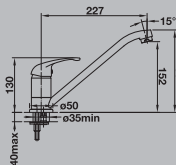

311 лв

BLANCOTIPO 45S mini + BLANCODARAS = ~~312~~ лв