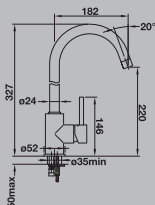

ПРОМОЦИЯ

BLANCO

GERMANY

BLANCOMAGNAT + BLANCOMIDA = ~~340~~ лв