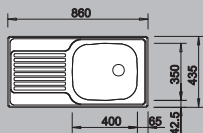

ПРОМОЦИЯ

BLANCO

GERMANY

BLANCOMAGNAT + BLANCOMIDA = ~~340~~ лв