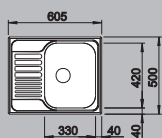

311 лв

BLANCOTIPO 45S mini + BLANCODARAS = ~~312~~ лв